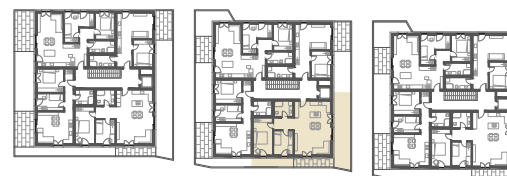

TLORIS 1. NADSTROPJA