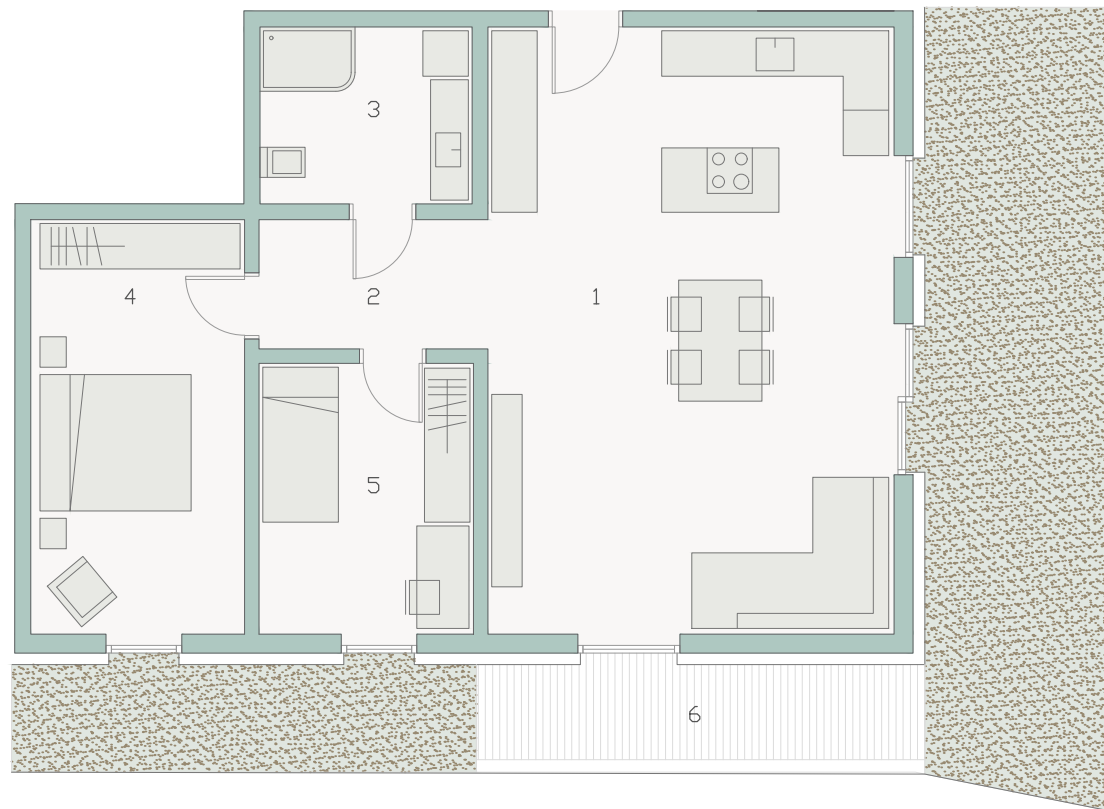

STANOVANJE B-N1-S1

3 SOBNO STANOVANJE

SKUPNA POVRŠINA:

95,82 m²

(stanovanje + balkon + shramba)

POVRŠINA STANOVANJA

1 bivalni prostor	42,43 m ²
2 hodnik	5,27 m ²
3 kopalnica	6,21 m ²
4 spalnica	15,59 m ²
5 soba 1	10,36 m ²

skupaj 79,86 m²

ZUNANJA POVRŠINA

6 balkon 8,44 m²

SHRAMBA

7,52 m²

PARKIRNA MESTA

2 PM (nadkrito in nenadkrito)

MERILO 1:100