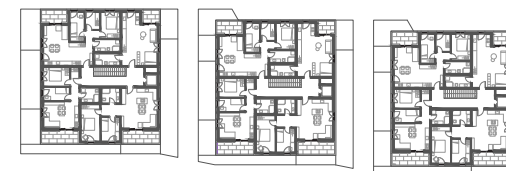

TLORIS 2. NADSTROPJA