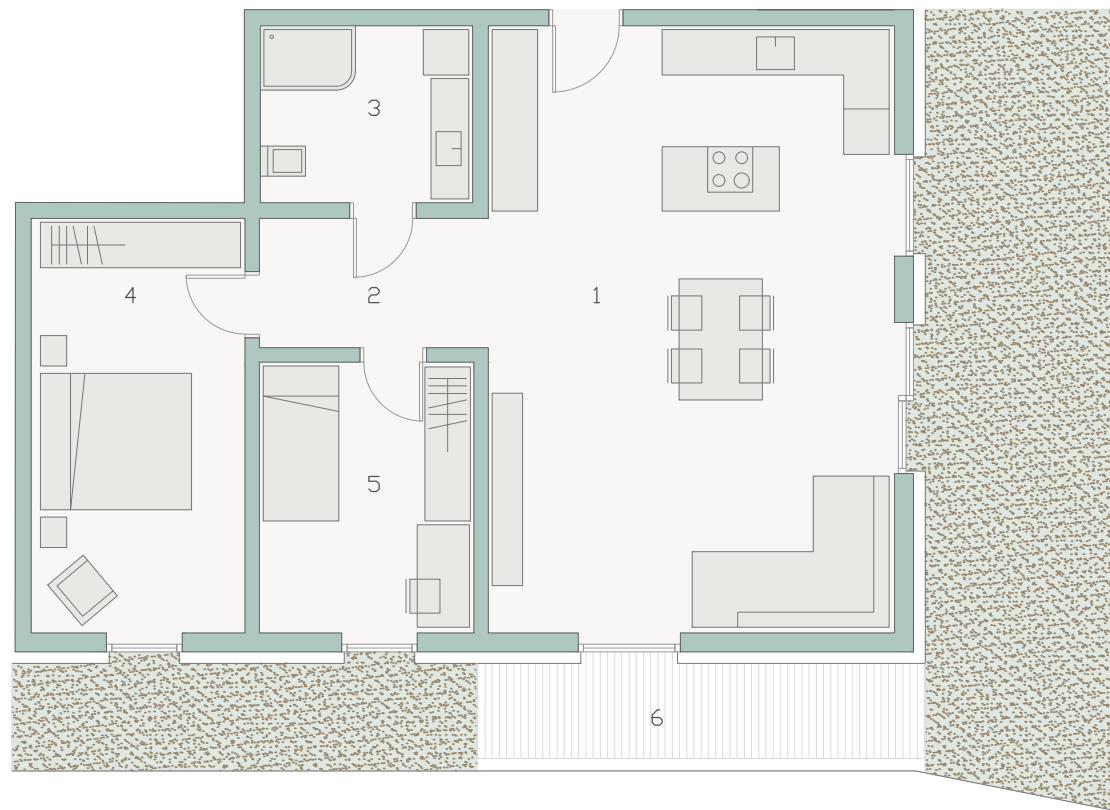

STANOVANJE C-N1-S1

3 SOBNO STANOVANJE

SKUPNA POVRŠINA:

95,83 m²

(stanovanje + balkon + shramba)

POVRŠINA STANOVANJA

1 bivalni prostor	42,43 m ²
2 hodnik	5,27 m ²
3 kopalnica	6,21 m ²
4 spalnica	15,59 m ²
5 soba 1	10,36 m ²

skupaj 79,86 m²

ZUNANJA POVRŠINA

6 balkon 8,45 m²

SHRAMBA

7,52 m²

PARKIRNA MESTA

2 PM (nadkrito in nenadkrito)

MERILO 1:100