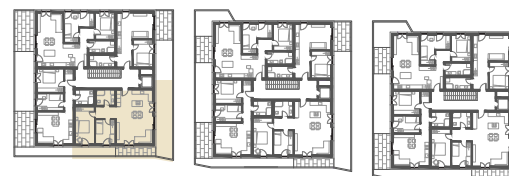

TLORIS 1. NADSTROPJA