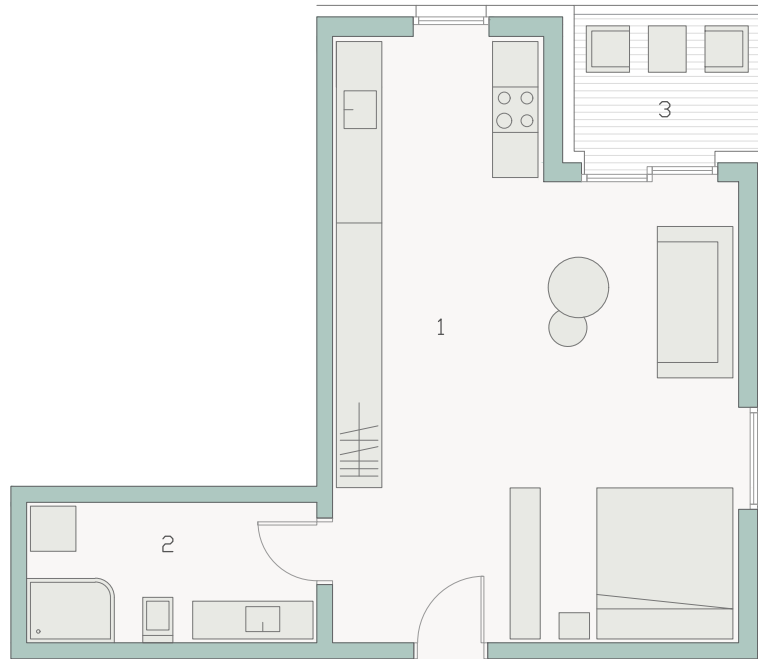

STANOVANJE A-N2-S8

1 SOBNO STANOVANJE

SKUPNA POVRŠINA:
55,15 m²
(stanovanje + loža + shramba)

POVRŠINA STANOVANJA

1 bivalni prostor	36,90 m ²
2 kopalnica	6,60 m ²
skupaj	43,50 m ²

ZUNANJA POVRŠINA

3 loža	4,10 m ²
--------	---------------------

SHRAMBA
7,55 m²

PARKIRNA MESTA
2 PM (nadkrito in nenadkrito)

MERILO 1:100

TLORIS PRITLIČJA

TLORIS 1. NADSTROPJA

TLORIS 2. NADSTROPJA