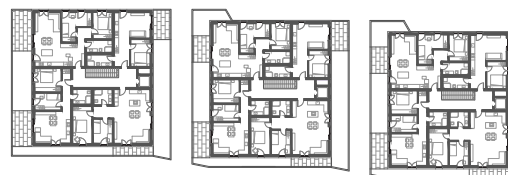

STANOVANJE A-N2-S8

1 SOBNO STANOVANJE

SKUPNA POVRŠINA:
55,15 m²
(stanovanje + loža + shramba)

POVRŠINA STANOVANJA

1 bivalni prostor	36,90 m ²
2 kopalnica	6,60 m ²
skupaj	43,50 m ²

ZUNANJA POVRŠINA

3 loža	4,10 m ²
--------	---------------------

SHRAMBA
7,55 m²

PARKIRNA MESTA
2 PM (nadkrito in nenadkrito)

MERILO 1:100

TLORIS PRITLIČJA

TLORIS 1. NADSTROPJA

TLORIS 2. NADSTROPJA