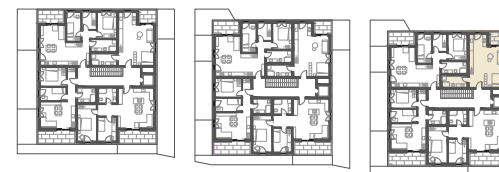

TLORIS 2. NADSTROPJA