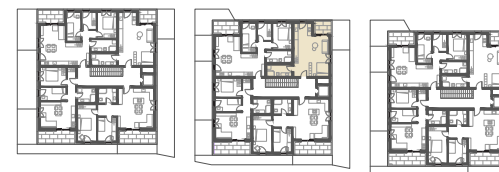

TLORIS 2. NADSTROPJA