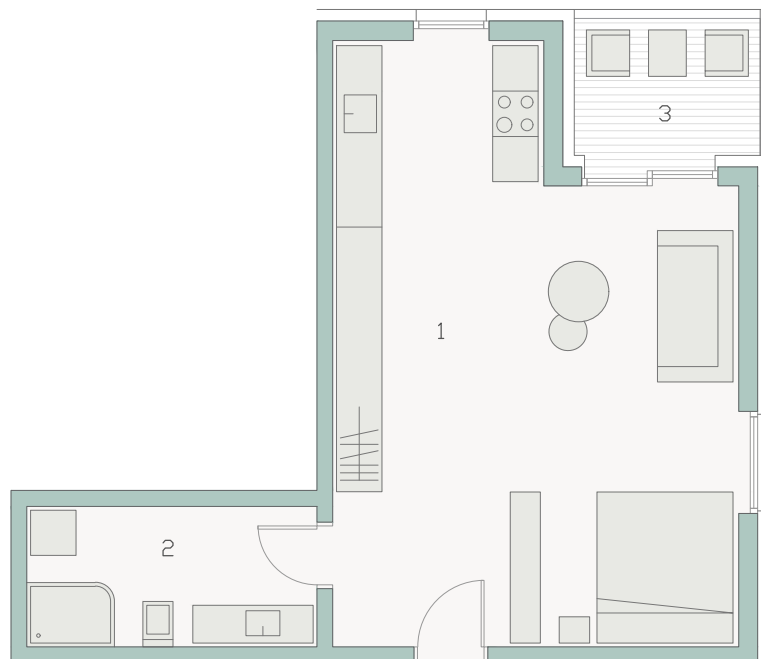

STANOVANJE B-N2-S8

1 SOBNO STANOVANJE

SKUPNA POVRŠINA:
55,15 m²
(stanovanje + loža + shramba)

POVRŠINA STANOVANJA

1 bivalni prostor	36,90 m ²
2 kopalnica	6,60 m ²
<hr/>	
skupaj	43,50 m ²

ZUNANJA POVRŠINA

3 loža	4,10 m ²
--------	---------------------

SHRAMBA
7,55 m²

PARKIRNA MESTA
2 PM (nadkrito in nenadkrito)

MERILO 1:100

TLORIS PRITLIČJA

TLORIS 1. NADSTROPJA

TLORIS 2. NADSTROPJA