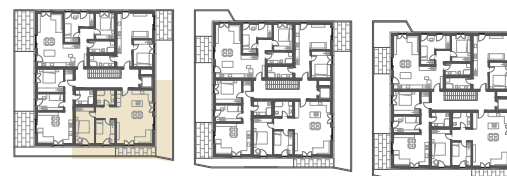

TLORIS 1. NADSTROPJA