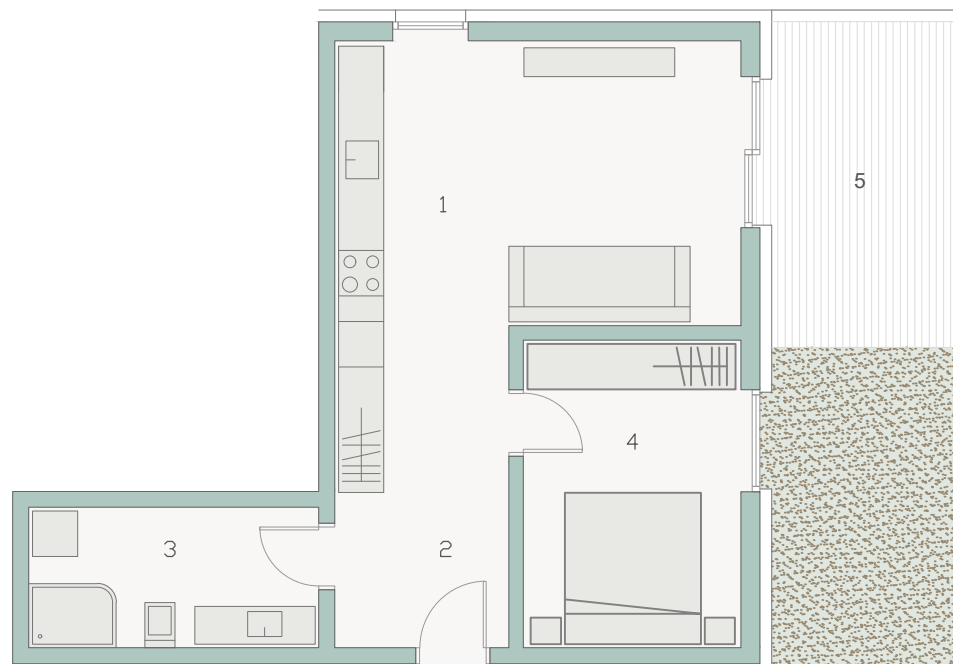

STANOVANJE C-N1-S4

2 SOBNO STANOVANJE

SKUPNA POVRŠINA:
66,41 m²
(stanovanje + balkon + shramba)

POVRŠINA STANOVANJA

1 bivalni prostor	24,97 m ²
2 hodnik	4,30 m ²
3 kopalnica	6,48 m ²
4 spalnica	11,56 m ²

skupaj 47,31 m²

ZUNANJA POVRŠINA

5 balkon	11,58 m ²
----------	----------------------

SHRAMBA

7,52 m²

PARKIRNA MESTA

2 PM (nadkrito in dvižno)

MERILO 1:100

TLORIS PRITLIČJA

TLORIS 1. NADSTROPJA

TLORIS 2. NADSTROPJA