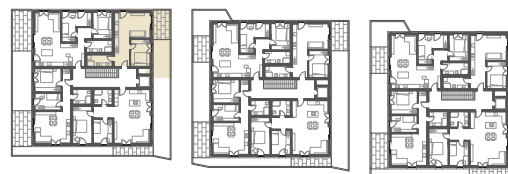

STANOVANJE C-N1-S4

2 SOBNO STANOVANJE

SKUPNA POVRŠINA:
66,41 m²
(stanovanje + balkon + shramba)

POVRŠINA STANOVANJA

1 bivalni prostor	24,97 m ²
2 hodnik	4,30 m ²
3 kopalnica	6,48 m ²
4 spalnica	11,56 m ²

skupaj 47,31 m²

ZUNANJA POVRŠINA

5 balkon	11,58 m ²
----------	----------------------

SHRAMBA

7,52 m²

PARKIRNA MESTA

2 PM (nadkrito in dvižno)

MERILO 1:100

TLORIS PRITLIČJA