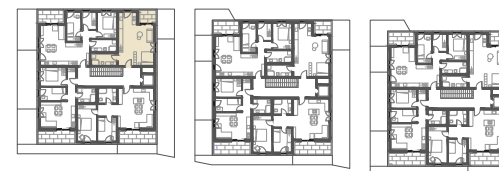

TLORIS 2. NADSTROPJA