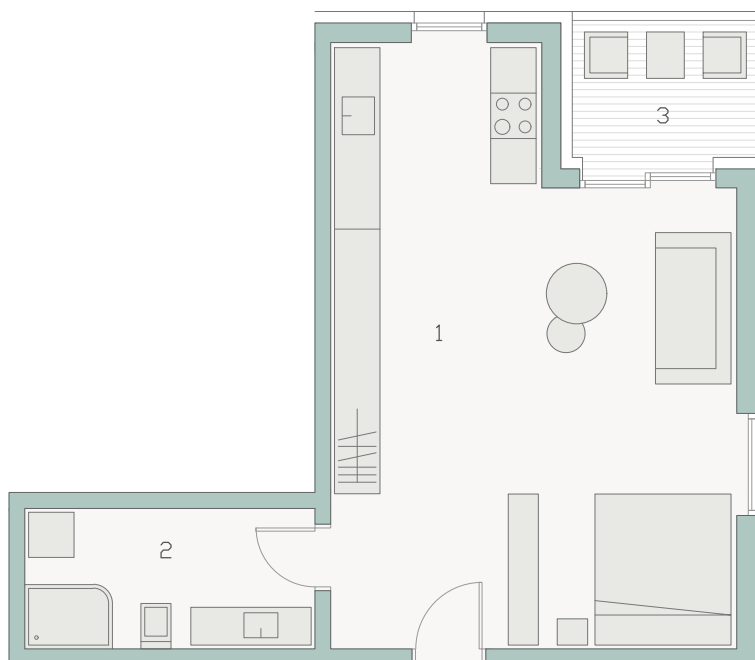

STANOVANJE C-N2-S8

1 SOBNO STANOVANJE

SKUPNA POVRŠINA:
55,15 m²
(stanovanje + loža + shramba)

POVRŠINA STANOVANJA

1 bivalni prostor	36,90 m ²
2 kopalnica	6,60 m ²

skupaj 43,50 m²

ZUNANJA POVRŠINA

3 loža	4,10 m ²
--------	---------------------

SHRAMBA

7,55 m²

PARKIRNA MESTA

2 PM (nadkrito in nenadkrito)

MERILO 1:100

TLORIS PRITLIČJA

TLORIS 1. NADSTROPJA

TLORIS 2. NADSTROPJA