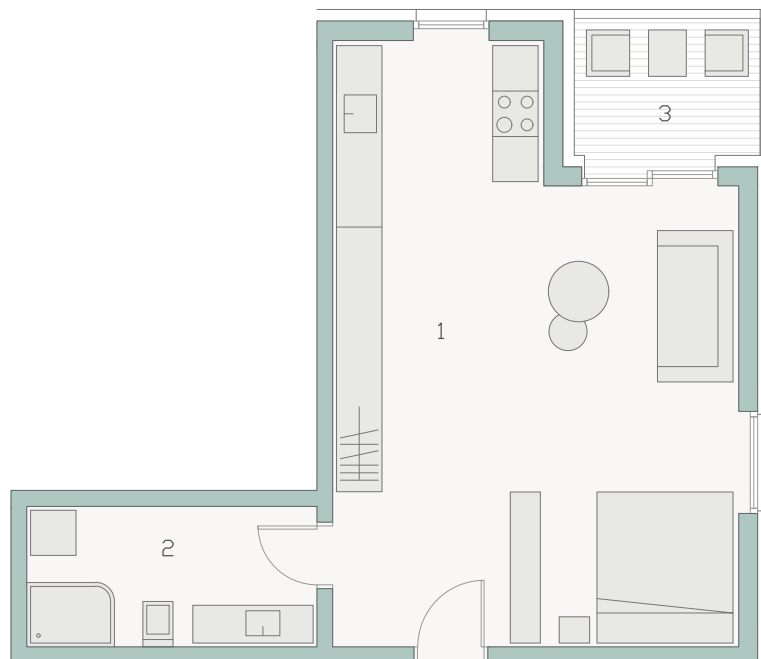

STANOVANJE B-N2-S8

1 SOBNO STANOVANJE

SKUPNA POVRŠINA:
55,15 m²
(stanovanje + loža + shramba)

POVRŠINA STANOVANJA

1 bivalni prostor	36,90 m ²
2 kopalnica	6,60 m ²
<hr/>	
skupaj	43,50 m ²

ZUNANJA POVRŠINA

3 loža	4,10 m ²
--------	---------------------

SHRAMBA
7,55 m²

PARKIRNA MESTA
1 PM (nadkrito)

MERILO 1:100

TLORIS PRITLICJA

TLORIS 1. NADSTROPJA

TLORIS 2. NADSTROPJA