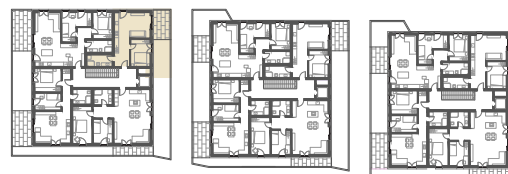

STANOVANJE C-N1-S4

2 SOBNO STANOVANJE

SKUPNA POVRŠINA:
66,41 m²
(stanovanje + balkon + shramba)

POVRŠINA STANOVANJA

1 bivalni prostor	24,97 m ²
2 hodnik	4,30 m ²
3 kopalnica	6,48 m ²
4 spalnica	11,56 m ²

skupaj 47,31 m²

ZUNANJA POVRŠINA

5 balkon	11,58 m ²
----------	----------------------

SHRAMBA

7,52 m²

PARKIRNA MESTA

2 PM (nadkrito in nenadkrito)

MERILO 1:100

TLORIS PRITLICJA