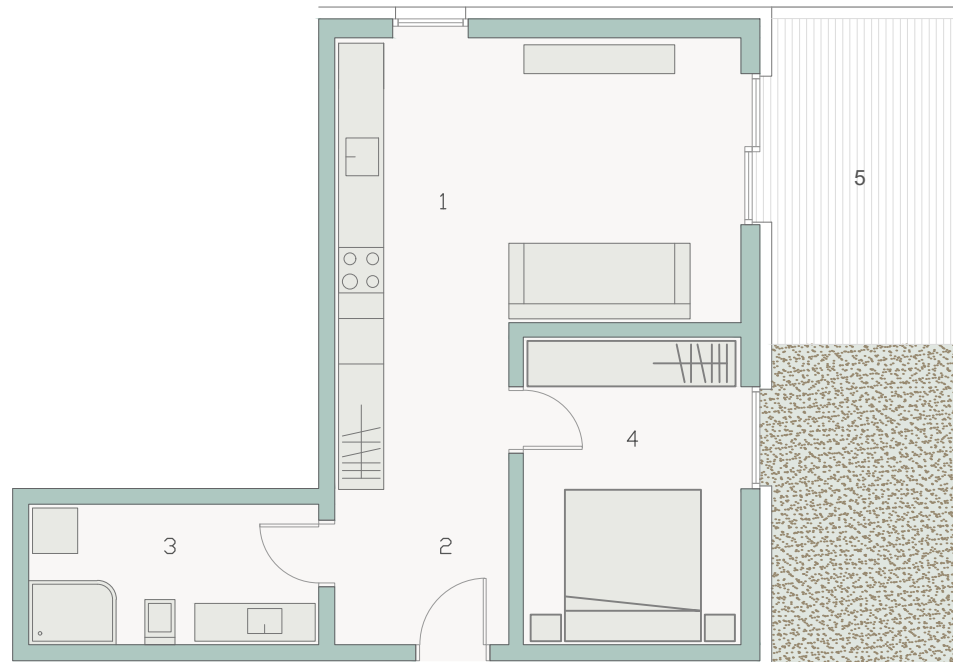

STANOVANJE C-N1-S4

2 SOBNO STANOVANJE

SKUPNA POVRŠINA:
66,41 m²
(stanovanje + balkon + shramba)

POVRŠINA STANOVANJA

1 bivalni prostor	24,97 m ²
2 hodnik	4,30 m ²
3 kopalnica	6,48 m ²
4 spalnica	11,56 m ²

skupaj 47,31 m²

ZUNANJA POVRŠINA

5 balkon	11,58 m ²
----------	----------------------

SHRAMBA

7,52 m²

PARKIRNA MESTA

2 PM (nadkrito in nenadkrito)

MERILO 1:100

TLORIS PRITLICJA