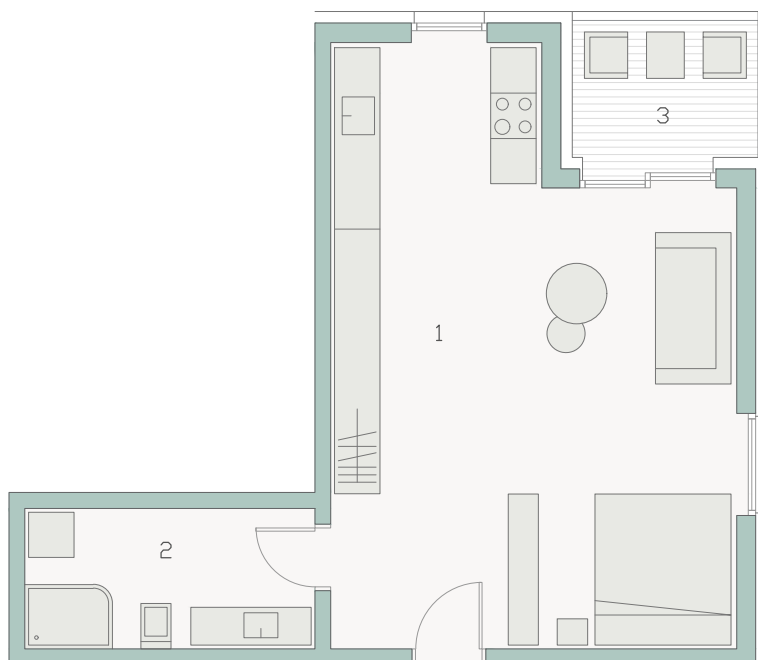

STANOVANJE C-N2-S8

1 SOBNO STANOVANJE

SKUPNA POVRŠINA:
55,15 m²
(stanovanje + loža + shramba)

POVRŠINA STANOVANJA

1 bivalni prostor 36,90 m²
2 kopalnica 6,60 m²

skupaj 43,50 m²

ZUNANJA POVRŠINA

3 loža 4,10 m²

SHRAMBA

7,55 m²

PARKIRNA MESTA

1 PM (nadkrito)

MERILO 1:100

TLORIS PRITLICJA

TLORIS 1. NADSTROPJA

TLORIS 2. NADSTROPJA