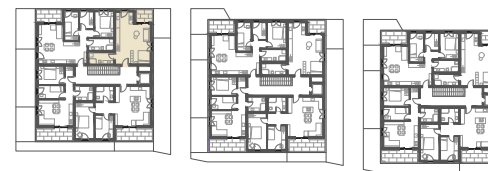

TLORIS 2. NADSTROPJA